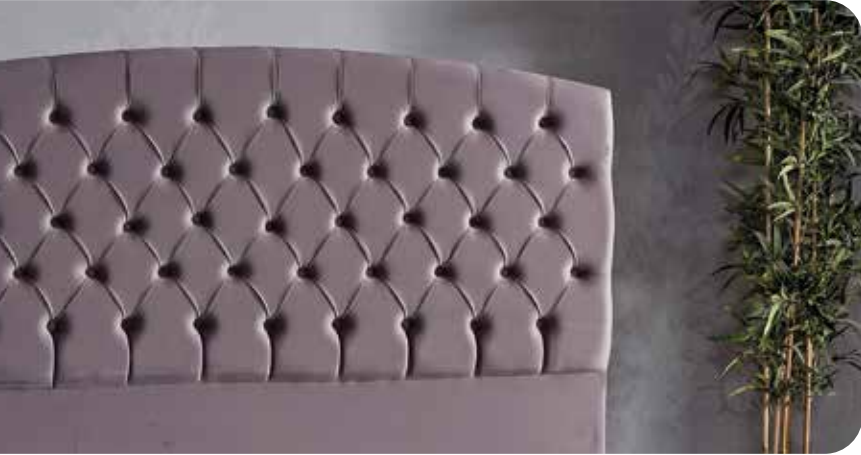

DEFNE BAZA

İDEAL KALİTE, İDEAL KONFOR

Defne Baza, temiz çizgileri ve sağlam yapısıyla uzun süreli kullanım için ideal bir tercihtir.

IDEAL QUALITY, IDEAL COMFORT

Defne Baza is an ideal choice for long-term use with its clean lines and robust structure.

ÜRÜN ÖLÇÜLERİ PRODUCT SIZES		KUMAŞ KARTELASI FABRIC CHART
TEK KİŞİLİK SINGLE	ÇİFT KİŞİLİK DOUBLE	
90X200 120X200	140x200 cm 160x200 cm 180x200 cm	FRL-02B