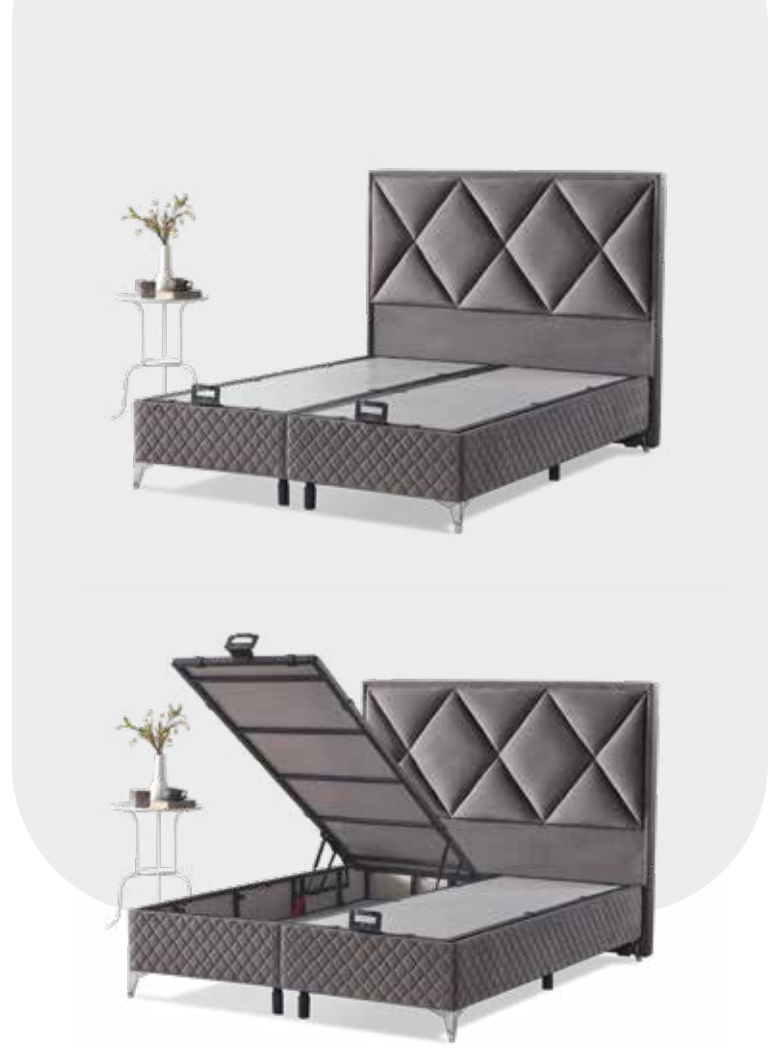

KARO SET

KONFORUNUZU ZİRVEYE TAŞIYIN

Gece boyunca vücudunuzun ihtiyaç duyduğu desteği sağlarken, aynı zamanda yumuşacık dokusuyla size huzurlu bir uyku vadeder.

TAKE YOUR COMFORT TO THE SUMMIT

While providing the support your body needs during the night, it also promises you a peaceful sleep with its soft texture.