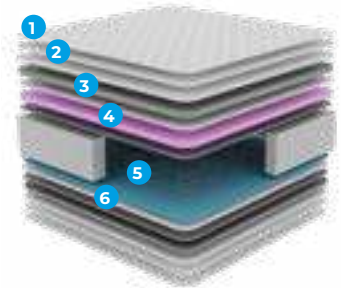

MOVEMENT COMFORT

Springs are placed in individual pockets, providing sound insulation. Additionally, couples are less affected by each other's movements during sleep. Independently moving springs distribute body pressure evenly across the mattress, helping the spine maintain the correct position and ensuring a comfortable sleep.

- 1- Örme kumaş
  - 2- Tek taraflı ped
  - 3- Flexi sünger
  - 4- Özel konfor katmanı
  - 5- Paket yay sistemi
  - 6- Özel destek katmanı
  - 7- Yüksek yoğunlukta destek sünger
- 1- Knitted fabric
  2- Single sided pad
  3- Flexi foam
  4- Special comfort layer
  5- Pocket spring system
  6- Special support layer
  7- High-density support foam