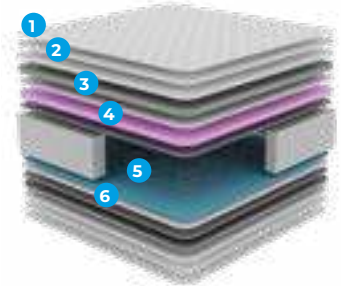

- 1- Knitted fabric
- 2- Single sided pad
- 3- Down feather foam
- 4- Special comfort layer
- 5- Pocket spring system
- 6- Special support layer