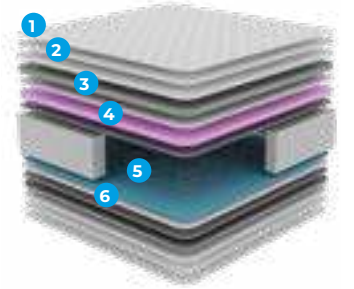

MOVEMENT COMFORT

Springs are placed in individual pockets, providing sound insulation. Additionally, couples are less affected by each other's movements during sleep. Independently moving springs distribute body pressure evenly across the mattress, helping the spine maintain the correct position and ensuring a comfortable sleep.

- 1- Örmeye kumaş
  - 2- Tek taraflı ped
  - 3- Flexi sünger
  - 4- Özel konfor katmanı
  - 5- Paket yay sistemi
  - 6- Özel destek katmanı
  - 7- Yüksek yoğunlukta destek sünger
- 1- Knitted fabric
  2- Single sided pad
  3- Flexi foam
  4- Special comfort layer
  5- Pocket spring system
  6- Special support layer
  7- High-density support foam