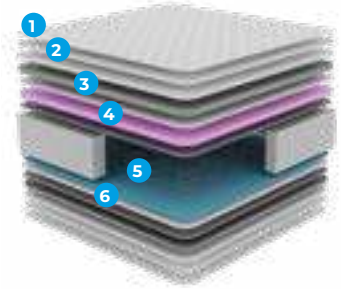

ÜRÜN ÖLÇÜLERİ PRODUCT SIZES	
160x200 cm 180x200 cm	Tek Taraflı Single Sided