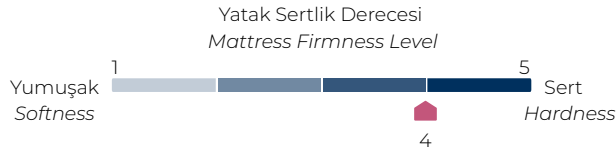

PEDRO

ŞİK VE RAHAT

Pedro, zarif tasarımıyla dikkat çekerken, çelik gövdesi ve geniş iç hacmiyle konforlu ve dayanıklı bir uyku sunar.

STYLISH AND COMFORTABLE

Pedro attracts attention with its elegant design and offers a comfortable and durable sleep with its steel body and large interior volume.

ÜRÜN ÖLÇÜLERİ PRODUCT SIZES	
90x200 cm 120x200 cm 140x200 cm 160x200 cm 180x200 cm	Tek Taraflı Single Sided