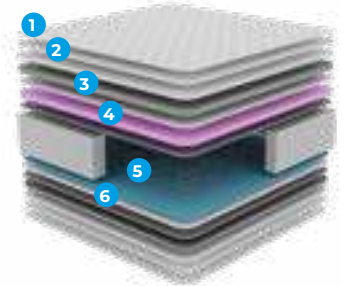

- 1- Knitted fabric
- 2- Single sided pad
- 3- Down feather foam
- 4- Special comfort layer
- 5- Pocket spring system
- 6- Special support layer