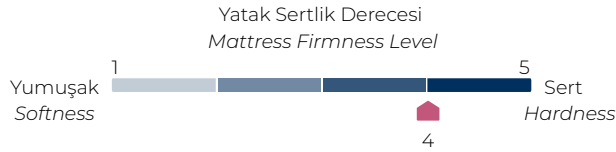

ÜRÜN ÖLÇÜLERİ PRODUCT SIZES	 Çift Taraflı Double Sided
90x200 cm 120x200 cm 140x200 cm 160x200 cm 180x200 cm	

- 1- Örne kumaş
- 2- Flexi sünger
- 3- Özel konfor katmanı
- 4- Bonel yay
- 5- Özel destek katmanı