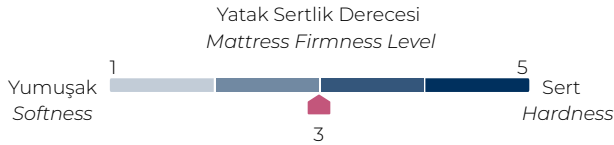

DREAM

ÖZGÜR STİL ANLAYIŞI

Modern ve ergonomik tasarımıyla konforu ön plana çıkarır. 7 zonlu pocket yay sistemi, özel konfor katmanları ve destek süngeri sayesinde vücudu dengeli şekilde destekler. Hareket rahatlığı sunan yapısı ve hava geçirgen yüzeyi ile omurgayı destekleyen, kesintisiz bir uyku deneyimi sağlar.

A FREE SENSE OF STYLE

Designed with a modern and ergonomic approach to maximize comfort. The 7-zone pocket spring system, special comfort layers, and support foam provide balanced body support. Its motion comfort structure and breathable surface help support the spine and ensure an uninterrupted sleep experience.

HAREKET RAHATLIĞI

Yaylar birbirinden bağımsız torbalar içerisine yerleştirilir. Bu sayede ses yalıtımı sağlanır. Ayrıca eşler uyku esnasında birbirinin hareketlerinden daha az etkilenir. Bağımsız hareket eden yaylar vücut basıncını yatağa eşit dağıtır ve bu da omurga şeklinin doğru pozisyonda kalmasını ve konforlu bir uykuya dalmayı sağlar.

MOVEMENT COMFORT

Springs are placed in individual pockets, providing sound insulation. Additionally, couples are less affected by each other's movements during sleep. Independently moving springs distribute body pressure evenly across the mattress, helping the spine maintain the correct position and ensuring a comfortable sleep.

ÜRÜN ÖLÇÜLERİ PRODUCT SIZES	
90x200 cm 120x200 cm 140x200 cm 160x200 cm 180x200 cm	Çift Taraflı Double Side

- 1- Örme kumaş
- 2- Çift taraflı kullanım
- 3- Flexi sünger
- 4- Özel konfor katmanı
- 5- 7 Zonlu Paket yay
- 6- Yüksek yoğunlukta destek katmanı

- 1- Knitted fabric
- 2- Single-sided pad
- 3- Flexi foam
- 4- Special comfort layer
- 5- 7 Zone Pocket spring
- 6- High-density support layer