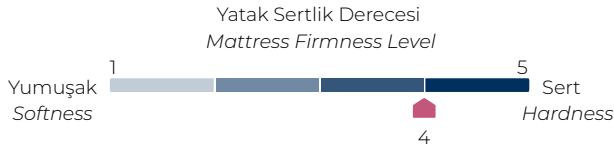

HELSINKI

ESNEK KONFOR ALANI

Modern tasarımı ve konfor odaklı yapısıyla yatak odalarına şıklık ve rahatlık kazandırır. Gün boyu yorgunluğu geride bırakmanızı sağlayan dengeli destek yapısı ile huzurlu ve kesintisiz bir uyku deneyimi sunar.

FLEXIBLE COMFORT AREA

Brings elegance and comfort to bedrooms with its modern design and comfort-focused structure. Its balanced support system helps you leave daily fatigue behind and enjoy a peaceful, uninterrupted sleep experience.

HAREKET RAHATLIĞI

Yaylar birbirinden bağımsız torbalar içerisine yerleştirilir. Bu sayede ses yalıtımı sağlanır. Ayrıca eşler uyku esnasında birbirinin hareketlerinden daha az etkilenir. Bağımsız hareket eden yaylar vücut basıncını yatağa eşit dağıtır ve bu da omurga şeklinin doğru pozisyonda kalmasını ve konforlu bir uykuya dalmayı sağlar.

MOVEMENT COMFORT

Springs are placed in individual pockets, providing sound insulation. Additionally, couples are less affected by each other's movements during sleep. Independently moving springs distribute body pressure evenly across the mattress, helping the spine maintain the correct position and ensuring a comfortable sleep.

ÜRÜN ÖLÇÜLERİ PRODUCT SIZES	
120x200 cm 140x200 cm 160x200 cm 180x200 cm	Tek Taraflı Single Sided

- 1- Örmeye kumaş
  - 2- Tek taraflı ped
  - 3- Flexi sünger
  - 4- Özel konfor katmanı
  - 5- Paket yay sistemi
  - 6- Özel destek katmanı
  - 7- Yüksek yoğunlukta destek sünger
- 1- Knitted fabric
  2- Single sided pad
  3- Flexi foam
  4- Special comfort layer
  5- Pocket spring system
  6- Special support layer
  7- High-density support foam