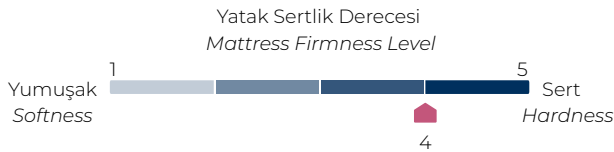

ÜRÜN ÖLÇÜLERİ PRODUCT SIZES	 Tek Taraflı Single Sided
90x200cm 120x200 cm 140x200 cm 160x200cm 180x200 cm	

- 1- Örme kumaş
- 2- Tek taraflı ped
- 3- Flexi sünger
- 4- Özel konfor katmanı
- 5- Bonel yay sistemi
- 6- Özel destek katmanı