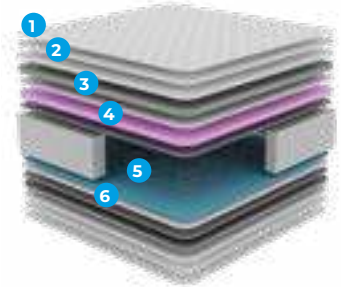

MOVEMENT COMFORT

Springs are placed in individual pockets, providing sound insulation. Additionally, couples are less affected by each other's movements during sleep. Independently moving springs distribute body pressure evenly across the mattress, helping the spine maintain the correct position and ensuring a comfortable sleep.

- 1- Örmeye kumaş
  - 2- Tek taraflı ped
  - 3- Flexi sünger
  - 4- Özel konfor katmanı
  - 5- Paket yay sistemi
  - 6- Özel destek katmanı
  - 7- Yüksek yoğunlukta destek süngeri
- 1- Knitted fabric
  2- Single sided pad
  3- Flexi foam
  4- Special comfort layer
  5- Pocket spring system
  6- Special support layer
  7- High-density support foam