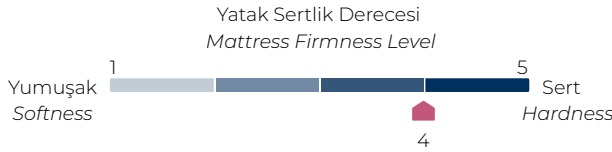

ÜRÜN ÖLÇÜLERİ PRODUCT SIZES	
160x200 cm 180x200 cm	Tek Taraflı Single Sided

- 1- Örme kumaş
- 2- Tek taraflı ped
- 3- Kuş tüyü sünger
- 4- Özel konfor katmanı
- 5- Paket yay sistemi
- 6- Özel destek katmanı