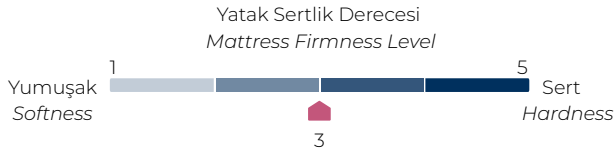

Ürün tanıtım videosu

ANGEL

UYKUNUN EN SAF HALİ

Göz alıcı tasarımı ve fonksiyonel özellikleri ile stilize mekanlar yaratan ANGEL, soft kumaş dokusu ve rengi ile hem işlevsel hem de etkileyici bir görsellik sunuyor.

SLEEP IN ITS PUREST FORM

With its eye-catching design and functional features, the ANGEL creates stylized spaces. Its soft fabric texture, and color provide both functionality and an impressive visual appeal.

HAREKET RAHATLIĞI

Yaylar birbirinden bağımsız torbalar içerisine yerleştirilir. Bu sayede ses yalıtımı sağlanır. Ayrıca eşler uyku esnasında birbirinin hareketlerinden daha az etkilenir. Bağımsız hareket eden yaylar vücut basıncını yatağa eşit dağıtır ve bu da omurga şeklinin doğru pozisyonda kalmasını ve konforlu bir uykuya dalmayı sağlar.

MOVEMENT COMFORT

Springs are placed in individual pockets, providing sound insulation. Additionally, couples are less affected by each other's movements during sleep. Independently moving springs distribute body pressure evenly across the mattress, helping the spine maintain the correct position and ensuring a comfortable sleep.

ÜRÜN ÖLÇÜLERİ PRODUCT SIZES	
160x200 cm 180x200 cm	Tek Taraflı Single Sided

- 1- Örme kumaş
- 2- Tek taraflı ped
- 3- Kuş Tüyü sünger
- 4- Özel konfor katmanı
- 5- Paket yay
- 6- Yüksek yoğunlukta destek katmanı

- 1- Knitted fabric
- 2- Single-sided pad
- 3- Feather foam
- 4- Special comfort layer
- 5- Pocket spring
- 6- High-density support layer