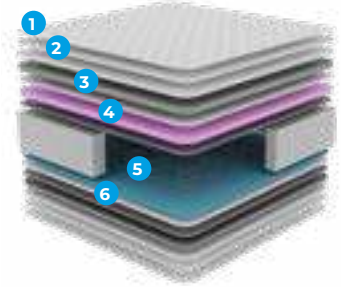

- 1- Knitted fabric
- 2- Single sided pad
- 3- Down feather foam
- 4- Special comfort layer
- 5- Pocket spring system
- 6- Special support layer