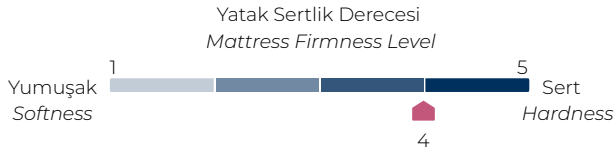

ÜRÜN ÖLÇÜLERİ PRODUCT SIZES	
90x200 cm 120x200 cm 140x200 cm 160x200 cm 180x200 cm	Tek Taraflı Single Sided

- 1- Örme kumaş
- 2- Tek taraflı ped
- 3- Flexi sünger
- 4- Özel konfor katmanı
- 5- Paket yay
- 6- Özel destek katmanı

- 1- Knitted fabric
- 2- Single-sided pad
- 3- Flexi foam
- 4- Special comfort layer
- 5- Pocket spring
- 6- Special support layer