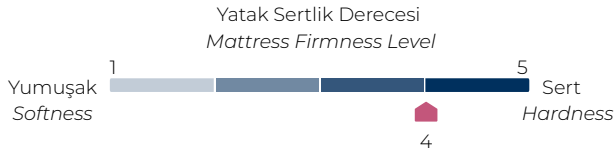

ÜRÜN ÖLÇÜLERİ PRODUCT SIZES	
160x200 cm 180x200 cm	Tek Taraflı Single Sided

- 1- Örme kumaş
- 2- Tek taraflı ped
- 3- Flexi sünger
- 4- Özel konfor katmanı
- 5- Paket yay
- 6- Özel destek katmanı