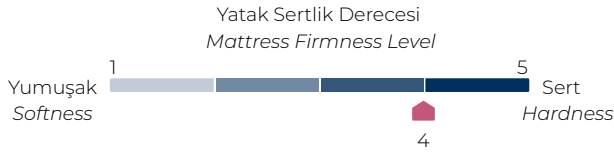

ÜRÜN ÖLÇÜLERİ PRODUCT SIZES	 Tek Taraflı Single Sided
90x200 cm 120x200 cm 140x200 cm 160x200 cm 180x200 cm	

- 1- Örme kumaş
- 2- Tek taraflı ped
- 3- Flexi sünger
- 4- Özel konfor katmanı
- 5- Bonel yay sistemi
- 6- Özel destek katmanı