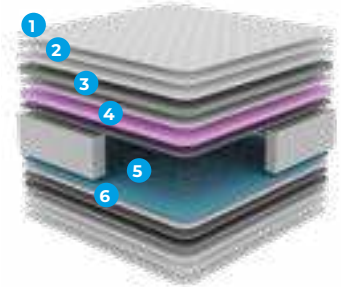

- 1- Knitted Fabric
- 2- DuraFoam
- 3- Special Comfort Layer
- 4- Bonell Spring
- 5- Special Support Layer