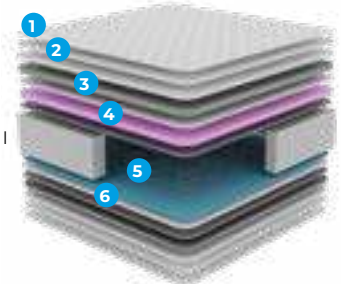

ÜRÜN ÖLÇÜLERİ PRODUCT SIZES	 Tek Taraflı Single Sided
120x200 cm 140x200 cm 160x200 cm 180x200 cm	

- 1- Örme kumaş
- 2- Tek taraflı ped
- 3- Flexi sünger
- 4- Özel konfor katmanı
- 5- 7 Zonlu Paket yay
- 6- Yüksek yoğunlukta destek katmanı