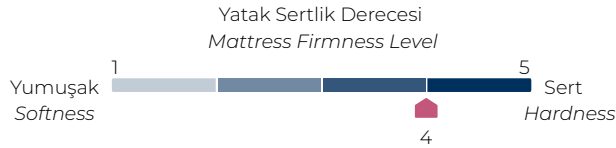

ELEGANCE

ZARAFET TAŞIYAN ÇİZGİ

Elegance, modern tasarımı ve yüksek konfor özellikleriyle yatak odalarına zarif bir dokunuş katar. Modern çizgiler, lüks kumaş dokusu ve özel işçiliğiyle hem estetiği hem de rahatlığı bir araya getirir. Her detayında incelik, her dinlenmede kusursuz bir konfor sunar.

THE LINE THAT EMBODIES ELEGANCE

The Elegance adds a touch of modern to bedrooms with its refined design and high comfort features. Combining modern lines, luxurious fabric texture, and exceptional craftsmanship, it brings together both aesthetics and comfort. Every detail reflects elegance, and every rest offers perfect comfort.

HAREKET RAHATLIĞI

Yaylar birbirinden bağımsız torbalar içerisine yerleştirilir. Bu sayede ses yalıtımı sağlanır. Ayrıca eşler uyku esnasında birbirinin hareketlerinden daha az etkilenir. Bağımsız hareket eden yaylar vücut basıncını yatağa eşit dağıtır ve bu da omurga şeklinin doğru pozisyonda kalmasını ve konforlu bir uykuya dalmayı sağlar.

MOVEMENT COMFORT

Springs are placed in individual pockets, providing sound insulation. Additionally, couples are less affected by each other's movements during sleep. Independently moving springs distribute body pressure evenly across the mattress, helping the spine maintain the correct position and ensuring a comfortable sleep.

ÜRÜN ÖLÇÜLERİ PRODUCT SIZES	
120x200 cm 140x200 cm 160x200 cm 180x200 cm	Tek Taraflı Single Sided

- 1- Örme kumaş
  - 2- Tek taraflı ped
  - 3- Flexi sünger
  - 4- Özel konfor katmanı
  - 5- Paket yay sistemi
  - 6- Özel destek katmanı
  - 7- Yüksek yoğunlukta destek süngeri
- 1- Knitted fabric
  2- Single sided pad
  3- Flexi foam
  4- Special comfort layer
  5- Pocket spring system
  6- Special support layer
  7- High-density support foam