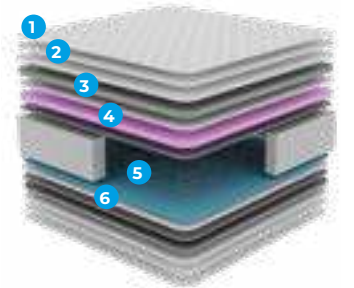

- 1- Knitted fabric
- 2- Single sided pad
- 3- Down feather foam
- 4- Special comfort layer
- 5- Pocket spring system
- 6- Special support layer