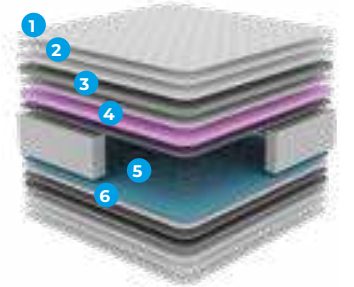

HAZEL

ZAMANI DURDURAN KONFOR

Hazel, zarif tasarımı ve hava geçirgen yapısıyla hijyenik ve konforlu uyku sunar. Omurga desteğiyle rahat bir uyku sağlar.

COMFORT THAT STOPS TIME

Hazel offers hygienic and comfortable sleep with its elegant design and air permeable structure. It provides a comfortable sleep with spinal support.

BONEL YAY

Klasik yay sistemi olan bonel yay, sert veya orta zeminde yatmaktan keyif alan kişiler için idealdir. Isıl işleme tabi tutulmuş bonel yay sistemi, vücut ağırlığının yoğunlaştığı bölgelerde çökme olasılığının azalmasına yardımcı olur.

BONNEL SPRINGS

The classic spring system, Bonel Springs, is ideal for those who enjoy sleeping on a firm or medium-firm surface. The thermal processing applied to the Bonel spring system helps reduce the likelihood of sagging in areas where body weight is concentrated.

ÜRÜN ÖLÇÜLERİ PRODUCT SIZES	
90x200 cm 120x200 cm 140x200 cm 160x200 cm 180x200 cm	Tek Taraflı Single Sided

- 1- Örme kumaş
- 2- Tek taraflı ped
- 3- Flexi sünger
- 4- Özel konfor katmanı
- 5- Bonel yay
- 6- Özel destek katmanı

- 1- Knitted fabric
- 2- Single-sided pad
- 3- Flexi foam
- 4- Special comfort layer
- 5- Bonel spring
- 6- Special support layer