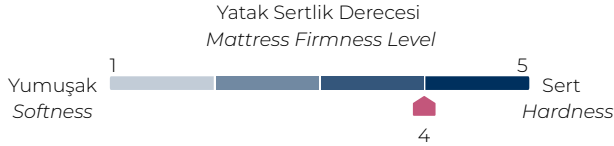

SALSA

HUZUR VE KONFORUN EŞSİZ DANSI

Modern tasarımı ve güçlü iç yapısıyla konforu ön planda tutar. Bağımsız yay sistemi ve çok katmanlı destek yapısı sayesinde vücudu dengeli biçimde destekler. Hareket rahatlığı sunan yapısı ve nefes alabilen yüzeyi ile daha huzurlu ve kesintisiz bir uyku deneyimi sağlar.

WHERE SERENITY AND COMFORT MOVE IN HARMONY

Combines modern design with a strong internal structure focused on comfort. Its independent spring system and layered support build provide balanced body support. With motion comfort and a breathable surface, it offers a calmer and uninterrupted sleep experience.

HAREKET RAHATLIĞI

Yaylar birbirinden bağımsız torbalar içerisine yerleştirilir. Bu sayede ses yalıtımı sağlanır. Ayrıca eşler uyku esnasında birbirinin hareketlerinden daha az etkilenir. Bağımsız hareket eden yaylar vücut basıncını yatağa eşit dağıtır ve bu da omurga şeklinin doğru pozisyonda kalmasını ve konforlu bir uykuya dalmayı sağlar.

MOVEMENT COMFORT

Springs are placed in individual pockets, providing sound insulation. Additionally, couples are less affected by each other's movements during sleep. Independently moving springs distribute body pressure evenly across the mattress, helping the spine maintain the correct position and ensuring a comfortable sleep.

ÜRÜN ÖLÇÜLERİ PRODUCT SIZES	 Tek Taraflı Single Sided
90x200 cm 120x200 cm 140x200 cm 160x200 cm 180x200 cm	

- 1- Örne kumaş
  - 2- Tek taraflı ped
  - 3- Flexi sünger
  - 4- Özel konfor katmanı
  - 5- Paket yay sistemi
  - 6- Özel destek katmanı
  - 7- Yüksek yoğunlukta destek süngeri
- 1- Knitted fabric
  2- Single sided pad
  3- Flexi foam
  4- Special comfort layer
  5- Pocket spring system
  6- Special support layer
  7- High-density support foam