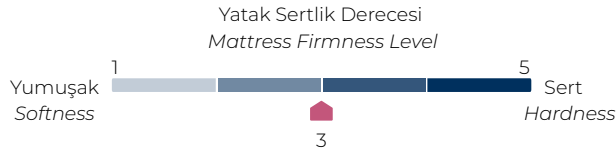

HARMONY LUX

YENİLİKÇİ VE GÖZ ALICI TASARIM

Harmony Lux, sade tasarım anlayışıyla konforu bir araya getirir. Zarif detayları ve dengeli yapısıyla yatak odasına modern bir atmosfer kazandırır. Rahatlık, estetik ve fonksiyonelliği bir arada sunarak keyifli bir uyku deneyimiyle geceyi keyifli bir deneyime dönüştürür.

INNOVATIVE AND EYE-CATCHING DESIGN

Harmony Lux brings comfort together with a simple and elegant design approach. Its refined details and balanced form create a modern atmosphere in the bedroom. Offering comfort, aesthetics, and functionality in harmony, it turns sleep into a truly enjoyable experience.

ÜRÜN ÖLÇÜLERİ PRODUCT SIZES	
120x200 cm 140x200 cm 160x200 cm 180x200 cm	Tek Taraflı Single Sided