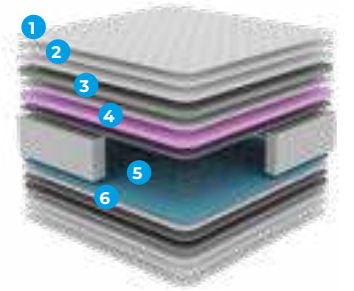

MOVEMENT COMFORT

Springs are placed in individual pockets, providing sound insulation. Additionally, couples are less affected by each other's movements during sleep. Independently moving springs distribute body pressure evenly across the mattress, helping the spine maintain the correct position and ensuring a comfortable sleep.

- 1- Örme kumaş
  - 2- Tek taraflı ped
  - 3- Flexi Sünger
  - 4- Özel konfor katmanı
  - 5- Paket yay sistemi
  - 6- Özel destek katmanı
  - 7- Yüksek yoğunlukta destek süngeri
- 1- Knitted fabric
  2- Single sided pad
  3- Flexi foam
  4- Special comfort layer
  5- Pocket spring system
  6- Special support layer
  7- High-density support foam