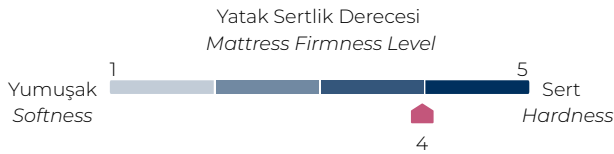

ÜRÜN ÖLÇÜLERİ PRODUCT SIZES	
160x200 cm 180x200 cm	Tek Taraflı Single Sided

- 1- Örme kumaş
- 2- Tek taraflı ped
- 3- Kuş tüyü sünger
- 4- Özel konfor katmanı
- 5- Paket yay sistemi
- 6- Özel destek katmanı