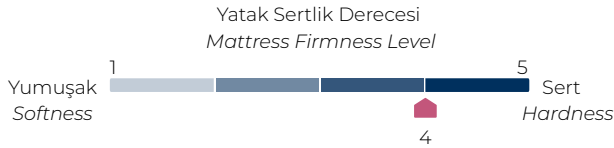

ÜRÜN ÖLÇÜLERİ PRODUCT SIZES	
160x200 cm 180x200 cm	Tek Taraflı Single Sided

- 1- Örme kumaş
- 2- Tek taraflı ped
- 3- Kuş tüyü sünger
- 4- Özel konfor katmanı
- 5- Paket yay sistemi
- 6- Özel destek katmanı