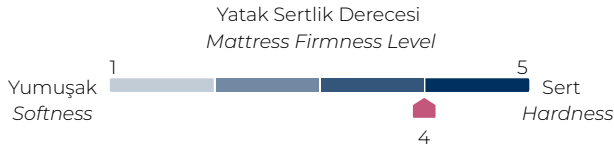

LOTUS

İŞİLTİYİ TAŞIYAN DOKU

Zarif tasarımı ve konfor odaklı yapısıyla yatak odalarına güçlü bir stil kazandırır. Günün yorgunluğunu geride bırakmanızı sağlayan dengeli yapısı ile rahat, huzurlu ve kesintisiz bir uyku deneyimi sunar.

A TEXTURE THAT CARRIES BRILLIANCE

Adds a strong sense of style to bedrooms with its elegant design and comfort-focused structure. Its balanced build helps you leave daily fatigue behind and enjoy a calm, restful, and uninterrupted sleep experience.

ÜRÜN ÖLÇÜLERİ PRODUCT SIZES	
120x200 cm 140x200 cm 160x200 cm 180x200 cm	Tek Taraflı Single Sided