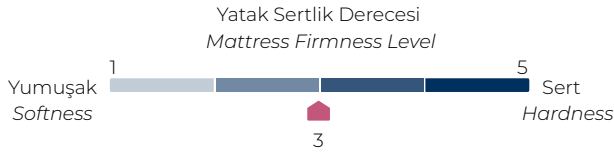

ÜRÜN ÖLÇÜLERİ PRODUCT SIZES	
160x200 cm 180x200 cm	Tek Taraflı Single Sided

HAREKET RAHATLIĞI

Yaylar birbirinden bağımsız torbalar içerisine yerleştirilir. Bu sayede ses yalıtımı sağlanır. Ayrıca eşler uyku esnasında birbirinin hareketlerinden daha az etkilenir. Bağımsız hareket eden yaylar vücut basıncını yatağa eşit dağıtır ve bu da omurga şeklinin doğru pozisyonda kalmasını ve konforlu bir uykuya dalmayı sağlar.