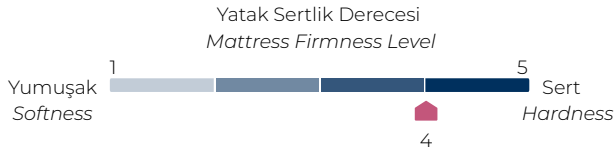

ÜRÜN ÖLÇÜLERİ PRODUCT SIZES	
90x200 cm 120x200 cm 140x200 cm 160x200 cm 180x200 cm	Tek Taraflı Single Sided

- 1- Örme kumaş
- 2- Tek taraflı ped
- 3- Flexi sünger
- 4- Özel konfor katmanı
- 5- Bonel yay
- 6- Özel destek katmanı

- 1- Knitted fabric
- 2- Single-sided pad
- 3- Flexi foam
- 4- Special comfort layer
- 5- Bonel spring
- 6- Special support layer