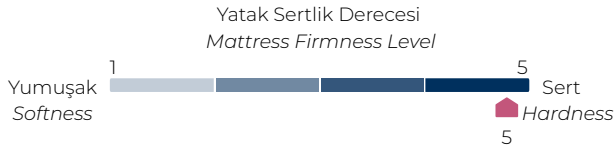

LAGOS

AYNI KONFOR, FARKLI DURUŞ: TARZINI SEÇ

Zarif tasarımı ve konfor odaklı yapısıyla yatak odalarına modern bir dokunuş katar. Kapok kumaşın doğal ve yumuşak yüzeyiyle rahat bir uyku sunar; pocket yay sistemi ve özel katmanları sayesinde dengeli destek sağlar.

SAME COMFORT, A DIFFERENT LOOK: CHOOSE YOUR STYLE

Brings a modern touch to bedrooms with its elegant, comfort-focused design. The natural and soft kapok fabric offers a pleasant sleep surface, while the pocket spring system and special layers provide balanced support.

ÜRÜN ÖLÇÜLERİ PRODUCT SIZES	
160x200 cm 180x200 cm	Tek Taraflı Single Sided