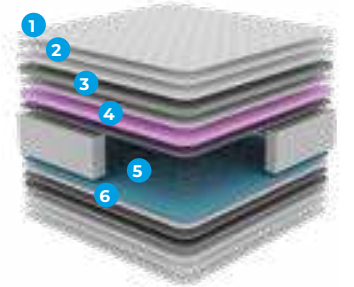

- 1- Knitted fabric
- 2- Single sided pad
- 3- Down feather foam
- 4- Special comfort layer
- 5- Pocket spring system
- 6- Special support layer