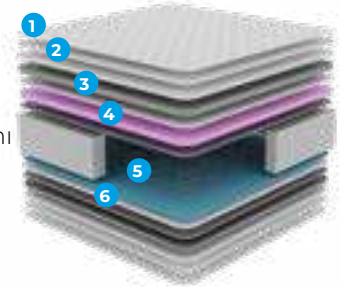

- 1- Knitted fabric
- 2- Single-sided pad
- 3- Flexi foam
- 4- Special comfort layer
- 5- 7 Zone Pocket spring
- 6- High-density support layer