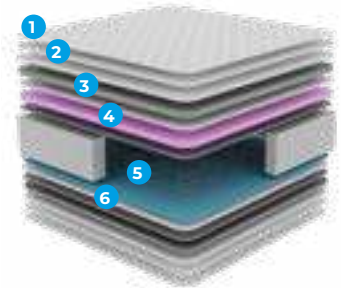

- 1- Knitted fabric
- 2- Single sided pad
- 3- Flexi foam
- 4- Special comfort layer
- 5- Bonnel spring system
- 6- Special support layer