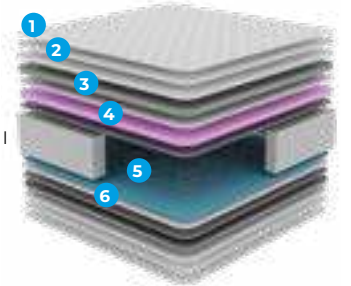

ÜRÜN ÖLÇÜLERİ PRODUCT SIZES	
160x200 cm 180x200 cm	Tek Taraflı Single Sided

- 1- Örme kumaş
- 2- Tek taraflı ped
- 3- Kuş Tüyü sünger
- 4- Özel konfor katmanı
- 5- Paket yay
- 6- Yüksek yoğunlukta destek katmanı