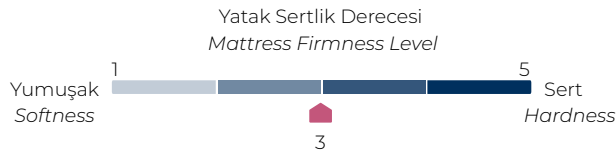

PARİS

GEÇMİŞTEN GELECEĞE

Tasarımına özel el kapitone ve işçiliği ile modern ve şık bir estetik sunan Paris, geniş iç hacmi sayesinde yatak odalarında ekstra depolama alanı sunar.

FROM THE PAST TO THE FUTURE

The Paris, with its custom quilted design and craftsmanship, offers a modern and elegant aesthetic. Its spacious interior provides extra storage space in the bedroom.

ÜRÜN ÖLÇÜLERİ PRODUCT SIZES	
140x200 cm 160x200 cm 180x200 cm	Tek Taraflı Single Sided