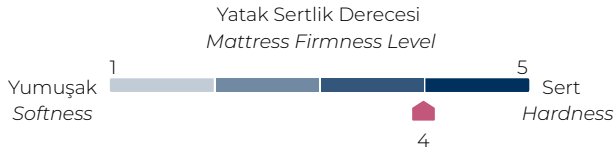

ÜRÜN ÖLÇÜLERİ PRODUCT SIZES	
160x200 cm 180x200 cm	Tek Taraflı Single Sided

- 1- Örme kumaş
- 2- Tek taraflı ped
- 3- Flexi sünger
- 4- Özel konfor katmanı
- 5- Paket yay
- 6- Özel destek katmanı

- 1- Knitted fabric
- 2- Single-sided pad
- 3- Flexi foam
- 4- Special comfort layer
- 5- Pocket spring
- 6- Special support layer