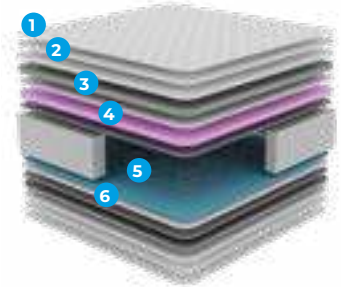

- 1- Knitted fabric
- 2- Single sided pad
- 3- Flexi foam
- 4- Special comfort layer
- 5- Bonnel spring system
- 6- Special support layer