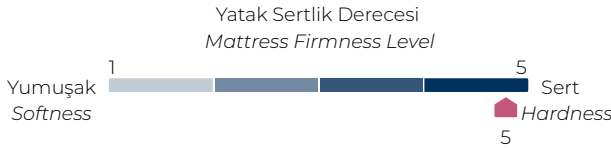

ÜRÜN ÖLÇÜLERİ PRODUCT SIZES	
160x200 cm 180x200 cm	Tek Taraflı Single Sided