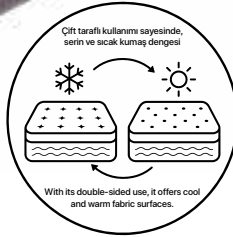

COOLER-WOOL

SERİN, KESİNTİSİZ VE DENGELİ UYKU

Cooler - Wool Yatak, 7 Bölge Paket Yay Sistemi sayesinde farklı vücut tiplerine uyum sağlar. Bel, boyun ve sırt bölgelerine özel destek sunarken, çift taraflı sıcak-soğuk kumaş yapısıyla dört mevsim konforlu bir uyku deneyimi sunar.

COOL, UNINTERRUPTED and BALANCED SLEEP

Cooler - Wool Mattress adapts to different body types with its 7-Zone Pocket Spring System. Offering targeted support for the waist, neck, and back, its dual-sided hot and cold fabric structure provides a comfortable sleep experience in every season.