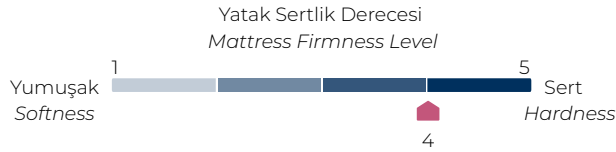

ÜRÜN ÖLÇÜLERİ PRODUCT SIZES	 Tek Taraflı Single Sided
90x200 cm 120x200 cm 140x200 cm 160x200 cm 180x200 cm	

- 1- Örme kumaş
- 2- Tek taraflı ped
- 3- Flexi sünger
- 4- Özel konfor katmanı
- 5- Bonel yay
- 6- Özel destek katmanı