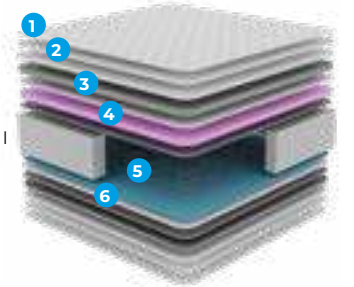

ÜRÜN ÖLÇÜLERİ PRODUCT SIZES	
90x200 cm 120x200 cm 140x200 cm 160x200 cm 180x200 cm	Çift Taraflı Double Side

- 1- Örme kumaş
- 2- Tek taraflı ped
- 3- Flexi sünger
- 4- Özel konfor katmanı
- 5- 7 Zonlu Paket yay
- 6- Yüksek yoğunlukta destek katmanı