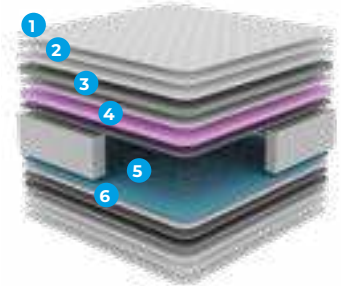

ÜRÜN ÖLÇÜLERİ PRODUCT SIZES	
120x200 cm 140x200 cm 160x200 cm 180x200 cm	Tek Taraflı Single Sided

- 1- Örme kumaş
  - 2- Tek taraflı ped
  - 3- Flexi sünger
  - 4- Özel konfor katmanı
  - 5- Paket yay sistemi
  - 6- Özel destek katmanı
  - 7- Yüksek yoğunlukta destek süngeri
- 1- Knitted fabric
  2- Single sided pad
  3- Flexi foam
  4- Special comfort layer
  5- Pocket spring system
  6- Special support layer
  7- High-density support foam