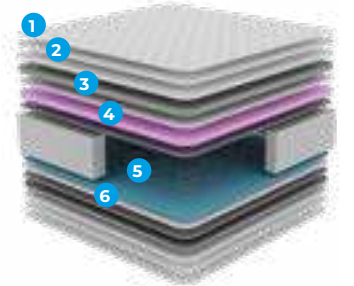

1. Knitted fabric
2. Single-sided pad
3. Flexi foam
4. Special comfort layer
5. Pocket spring
6. Special support layer