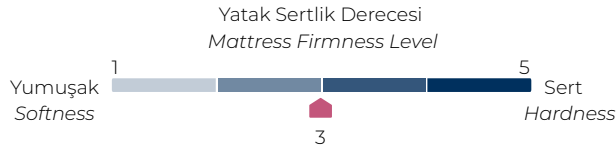

ÜRÜN ÖLÇÜLERİ PRODUCT SIZES	
120x200 140x200 160x200 180x200	Tek Taraflı Single Sided

- 1- Örme kumaş
- 2- Tek taraflı ped
- 3- Flexi sünger
- 4- Özel konfor katmanı
- 5- Paket yay
- 6- Özel destek katmanı

- 1- Knitted fabric
- 2- Single-sided pad
- 3- Flexi foam
- 4- Special comfort layer
- 5- Pocket spring
- 6- Special support layer