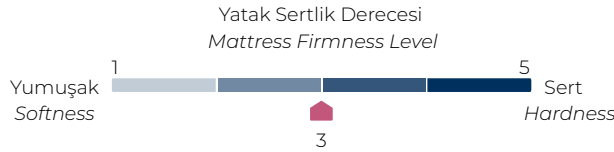

HARMONY

DOKULU SANAT

Harmony, yalın çizgileri ve zarif detaylarıyla yatak odalarına dingin bir atmosfer kazandırır. Modern mimariden ilham alan tasarımı, yumuşak dokulu kumaşı ve kusursuz formu ile huzuru estetikle buluşturur. Yenilikçi ve göz alıcı tasarım ile şıklığın en konforlu hâlini sunar.

TEXTURED ART

Harmony creates a calm and refined atmosphere in the bedroom with its simple lines and elegant details. Inspired by modern architecture, its soft-textured fabric and flawless form bring together serenity and aesthetics. With its innovative and striking design, it presents elegance in its most comfortable form.

HAREKET RAHATLIĞI

Yaylar birbirinden bağımsız torbalar içerisine yerleştirilir. Bu sayede ses yalıtımı sağlanır. Ayrıca eşler uyku esnasında birbirinin hareketlerinden daha az etkilenir. Bağımsız hareket eden yaylar vücut basıncını yatağa eşit dağıtır ve bu da omurga şeklinin doğru pozisyonda kalmasını ve konforlu bir uykuya dalmayı sağlar.

MOVEMENT COMFORT

Springs are placed in individual pockets, providing sound insulation. Additionally, couples are less affected by each other's movements during sleep. Independently moving springs distribute body pressure evenly across the mattress, helping the spine maintain the correct position and ensuring a comfortable sleep.

ÜRÜN ÖLÇÜLERİ PRODUCT SIZES	 Tek Taraflı Single Sided
120x200 cm 140x200 cm 160x200 cm 180x200 cm	

- 1- Örme kumaş
- 2- Tek taraflı ped
- 3- Flexi sünger
- 4- Özel konfor katmanı
- 5- 7 Zonlu Paket yay
- 6- Yüksek yoğunlukta destek katmanı

- 1- Knitted fabric
- 2- Single-sided pad
- 3- Flexi foam
- 4- Special comfort layer
- 5- 7 Zone Pocket spring
- 6- High-density support layer