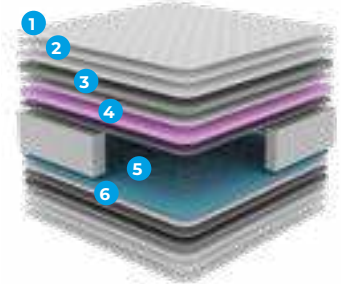

ÜRÜN ÖLÇÜLERİ PRODUCT SIZES	 Tek Taraflı Single Sided
90x200 cm 120x200 cm 140x200 cm 160x200 cm 180x200 cm	

- 1- Örne kumaş
  - 2- Tek taraflı ped
  - 3- Flexi sünger
  - 4- Özel konfor katmanı
  - 5- Paket yay sistemi
  - 6- Özel destek katmanı
  - 7- Yüksek yoğunlukta destek süngeri
- 1- Knitted fabric
  2- Single sided pad
  3- Flexi foam
  4- Special comfort layer
  5- Pocket spring system
  6- Special support layer
  7- High-density support foam