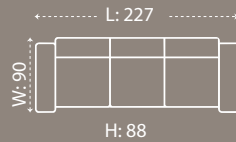

KOLTUK / SOFA

DELTA

Delta, güçlü tasarım diliyle öne çıkar.
Modern yaşam alanlarına karakter kazandırır.
Estetik ve konforu dengeler.

*Delta stands out with its bold design language.
It adds character to modern spaces.
It balances aesthetics and comfort.*