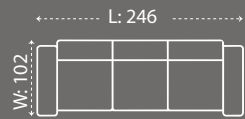

H: 85
Yatak Ölçüsü/Bed Size: 217x83

H: 87

ARYA

Koltuk Takımı / Sofa Set

KOLTUK TAKIMI / SOFA SET

NIVA

Niva, sade çizgileri ve modern oranlarıyla zamanın ötesinde bir yaşam anlayışı sunar. Minimal tasarım dili sayesinde yaşam alanlarında ferah ve dengeli bir görünüm oluşturur.