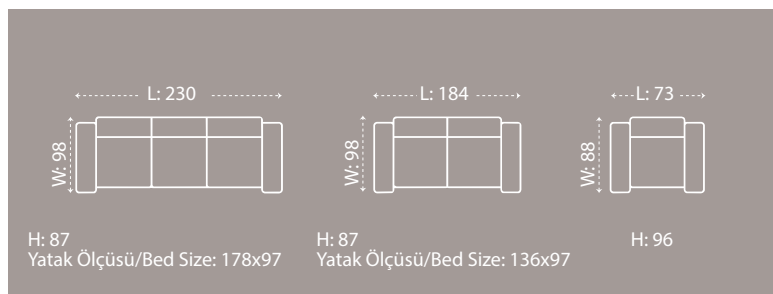

NIVA

Koltuk Takımı / Sofa Set