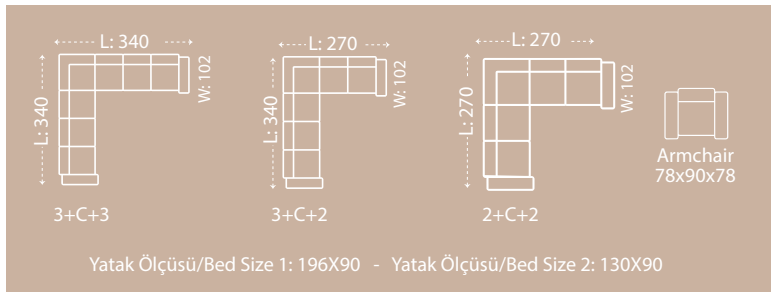

ARENA

Köşe Takımı / Corner