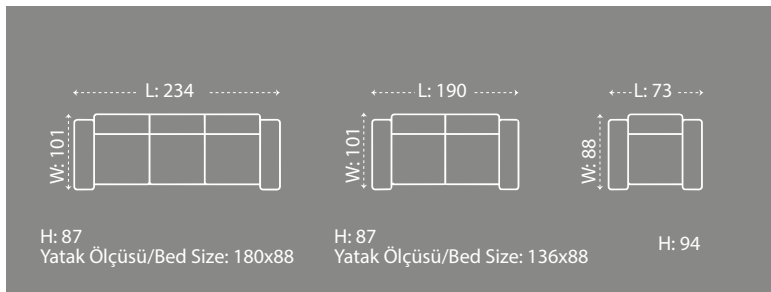

LORA

Koltuk Takımı / Sofa Set