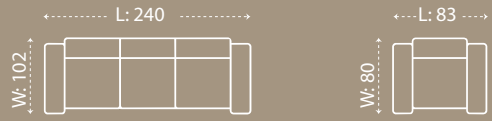

H: 87
Yatak Ölçüsü / Bed Size: 180x88

H: 83

VENTUS

Koltuk Takımı / Sofa Set

KÖŞE TAKIMI / CORNER

SORANO

Sorano, modern yaşam alanlarına esnek kullanım ve mimari bir duruş kazandırmak için tasarlanmıştır. Modüler yapısı sayesinde farklı mekân kurgularına zahmetsizce uyum sağlar.