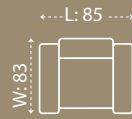

H: 83
Yatak Ölçüleri/Bed Size: 115x55

OLSEN

Köşe Takımı / Corner