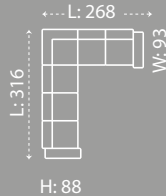

Stella Corner Set offers a wider and more relaxing seating experience with its reclining back mechanism. Soft surface transitions and elegant metal legs add refined modern elegance to the design.

WHERE COMFORT MEETS ELEGANCE