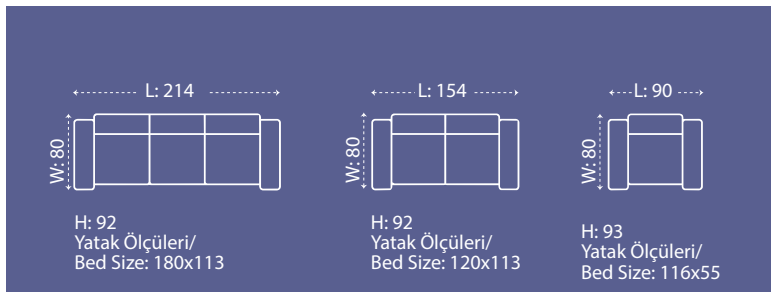

VIENNA

Koltuk Takımı / Sofa Set