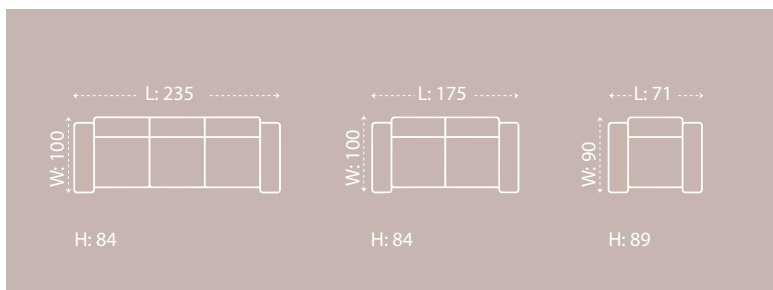

ANGEL

Koltuk Takımı / Sofa Set