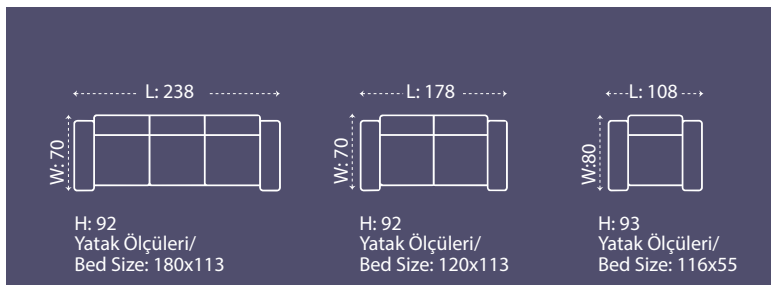

SAFIRA

Koltuk Takımı / Sofa Set