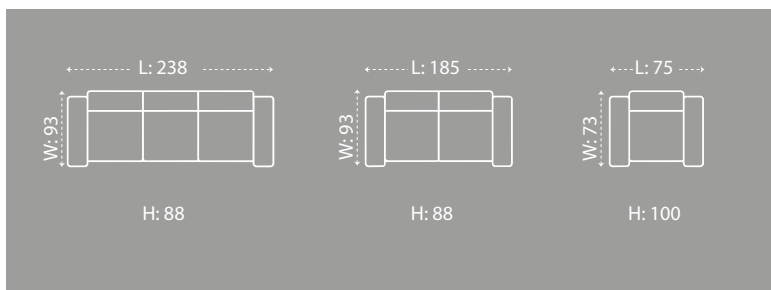

STELLA

Koltuk Takımı / Sofa Set