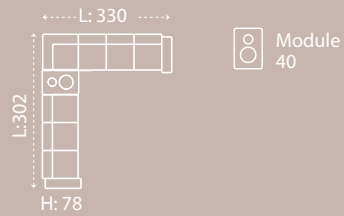

ANGEL

Köşe Takımı / Corner