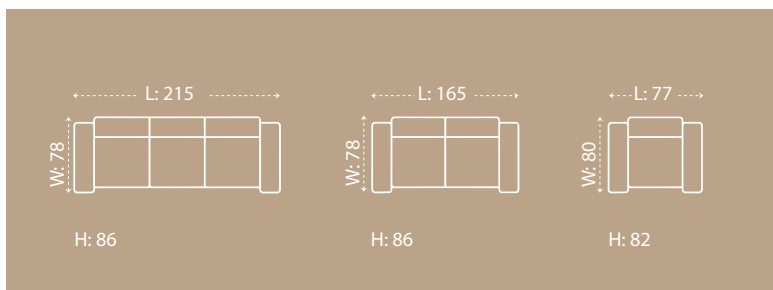

SALSA

Koltuk Takımı / Sofa Set