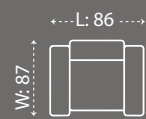

H: 85
Yatak Ölçüsü/Bed Size: 217x83

H: 87

ARYA

Koltuk Takımı / Sofa Set

KOLTUK TAKIMI / SOFA SET

NIVA

Niva, sade çizgileri ve modern oranlarıyla zamanın ötesinde bir yaşam anlayışı sunar. Minimal tasarım dili sayesinde yaşam alanlarında ferah ve dengeli bir görünüm oluşturur.