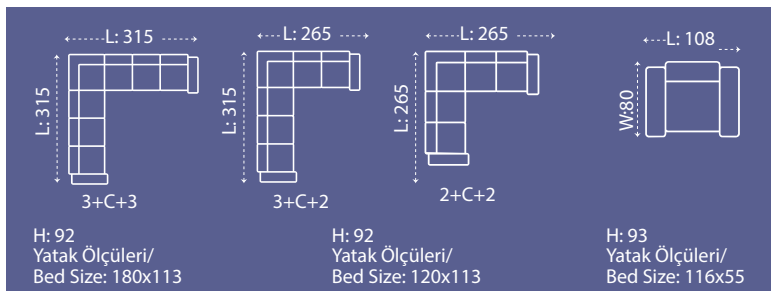

VIENNA

Köşe Takımı / Corner