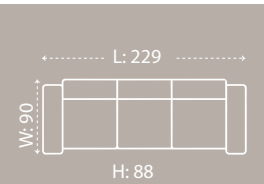

Beta, sade tasarım anlayışını yansıtır.
Modern yaşam alanlarına uyum sağlar.
Konforu ön planda tutar.

*Beta reflects a minimal design approach.
It adapts to modern interiors.
It prioritizes comfort.*