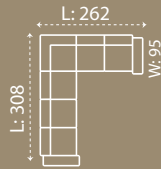

H: 83
Yatak Ölçüleri/Bed Size: 183x115

H: 83
Yatak Ölçüleri/Bed Size: 115x55

OLSEN

Köşe Takımı / Corner

KOLTUK TAKIMI / SOFA SET

SAFIRA

Safira, klasik chester estetiğini modern yaşam ihtiyaçlarıyla buluşturan zarif bir tasarım anlayışı sunar.