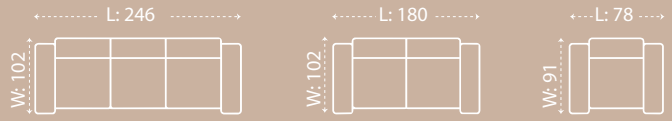

H: 78
Yatak Ölçüsü/Bed Size: 196x90

H: 78

ARENA

Koltuk Takımı / Sofa Set

KÖŞE TAKIMI / CORNER

ARENA

Arena Köşe Takımı, geniş yaşam alanları için tasarlanmıştır.
Modern çizgileriyle estetik bir uyum sağlar.
Konforu ön planda tutar.