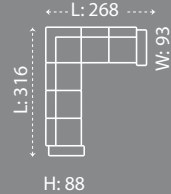

KÖŞE TAKIMI / CORNER

NOVA

Nova Modeli, klasik chester estetiğini modern yaşam alanlarına güçlü ve zarif bir yorumla taşır. Geniş köşe formu ve dikkat çekici detaylarıyla sofistike bir atmosfer oluşturur.

Nova Model brings classic chester aesthetics into modern interiors with a bold and elegant interpretation. Its spacious corner structure and striking details create a sophisticated atmosphere.

Nova Corner Set offers a wider and more relaxing seating experience with its reclining back mechanism. Chester-inspired detailing and metal legs create a balanced modern-classic aesthetic.

A CONTEMPORARY INTERPRETATION OF CLASSIC STYLE