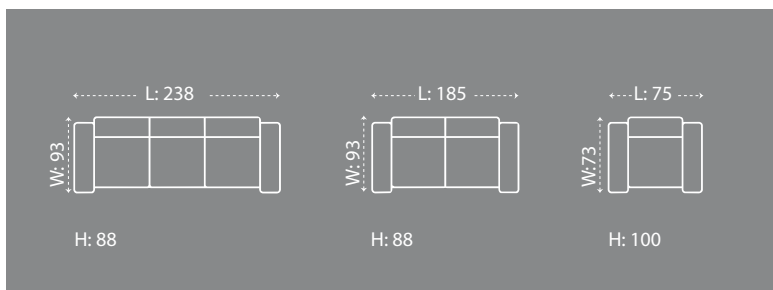

NOVA

Koltuk Takımı / Sofa Set