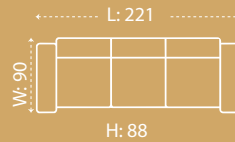

KOLTUK / SOFA

ALFA

Alfa, modern tasarımın güçlü temsilidir.
Dengeli yapısıyla öne çıkar.
Konfor ve estetiği bir araya getirir.

*Alfa represents strong modern design.
It stands out with balance.
It combines comfort and aesthetics.*