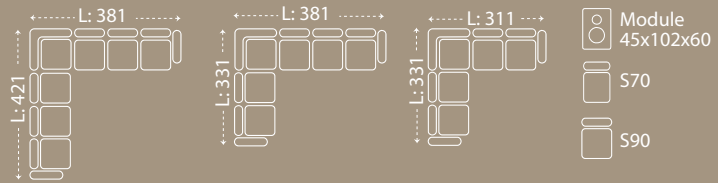

SORANO

Köşe Takımı / Corner