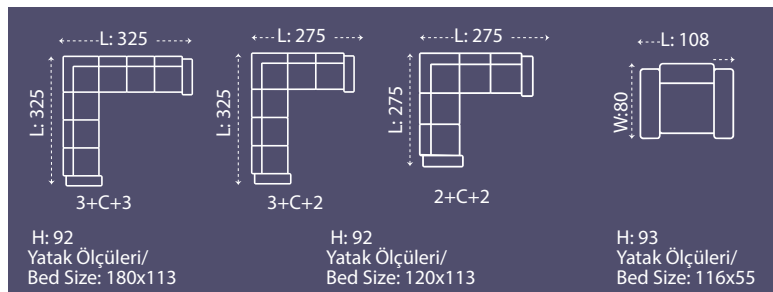

SAFIRA

Köşe Takımı / Corner