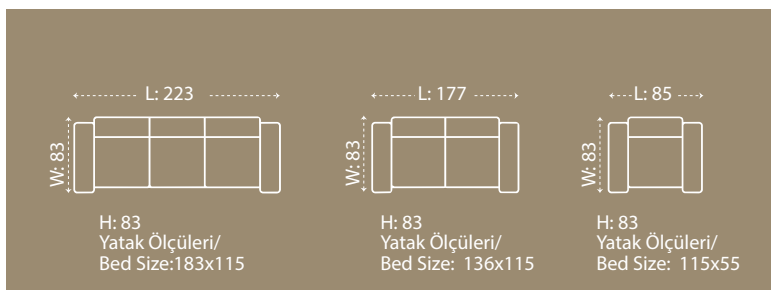

OLSEN

Koltuk Takımı / Sofa Set