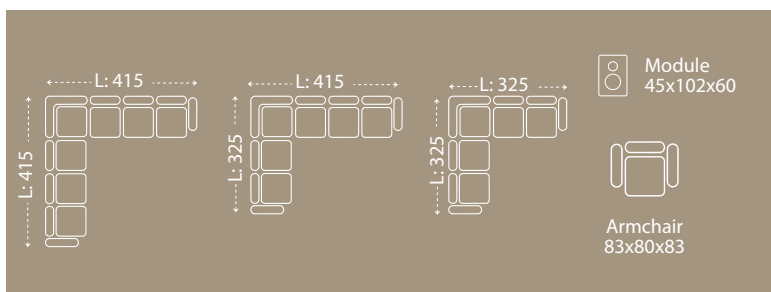

VENTUS

Köşe Takımı / Corner